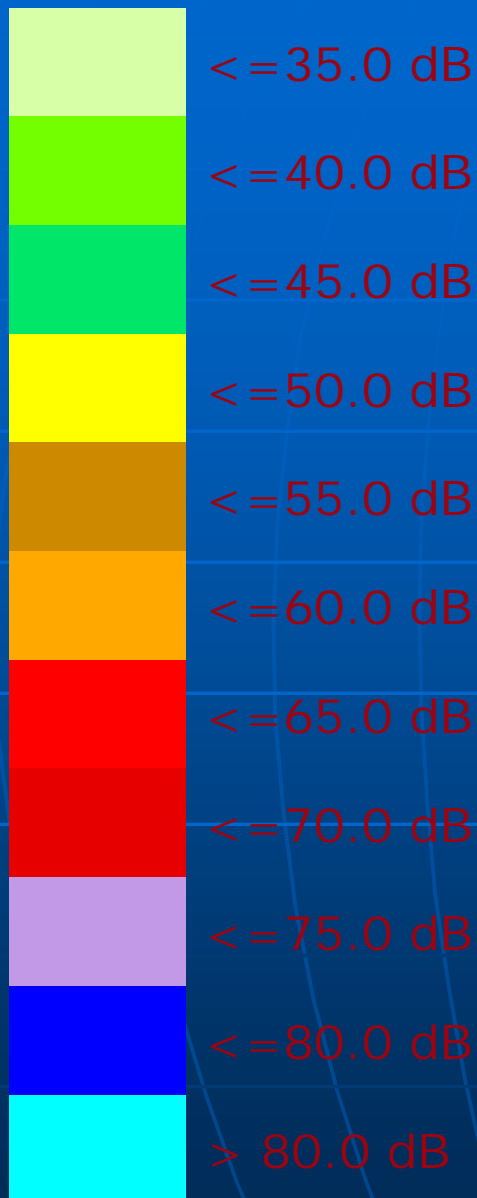

Eisenbahnverkehr – Tag - Schallimmission