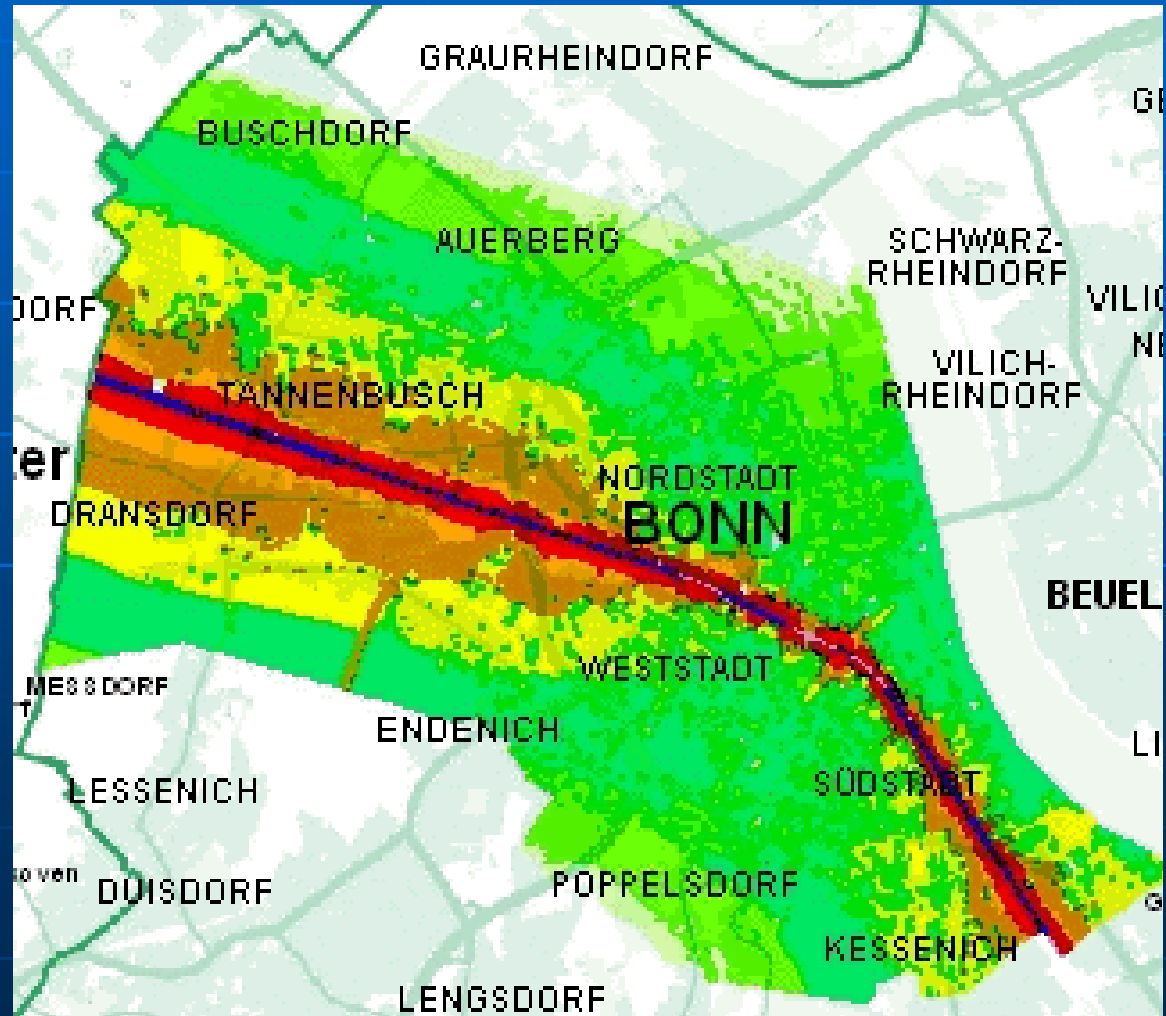

# Eisenbahnverkehr – Nacht - Schallimmission

# Eisenbahnverkehr – Nacht - Immissionswertüberschreitung

# Eisenbahnverkehr – Tag - Schallimmission