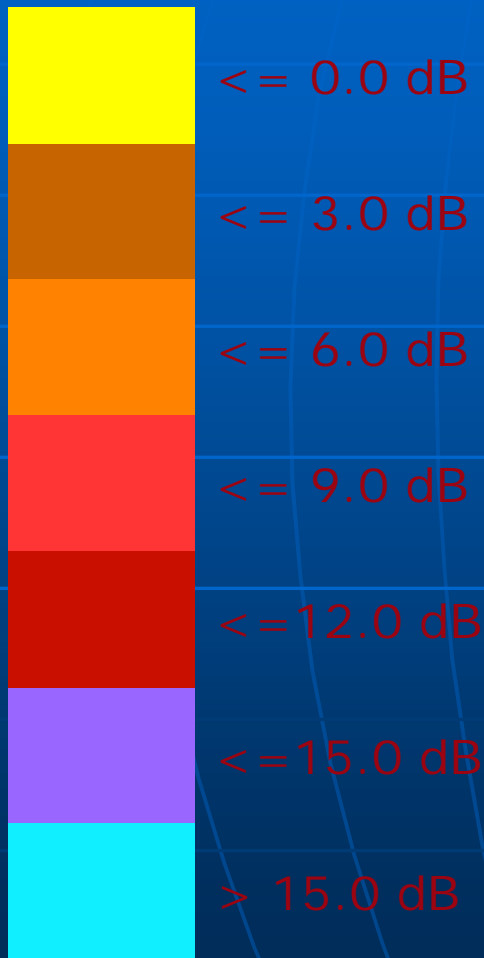

Eisenbahnverkehr – Tag - Immissionswertüberschreitung