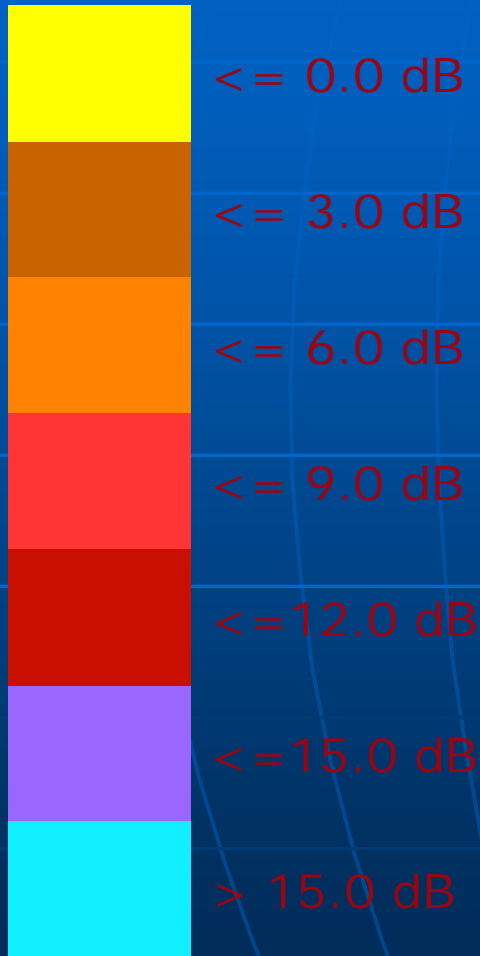

# Eisenbahnverkehr – Nacht - Schallimmission

# Eisenbahnverkehr – Nacht - Immissionswertüberschreitung