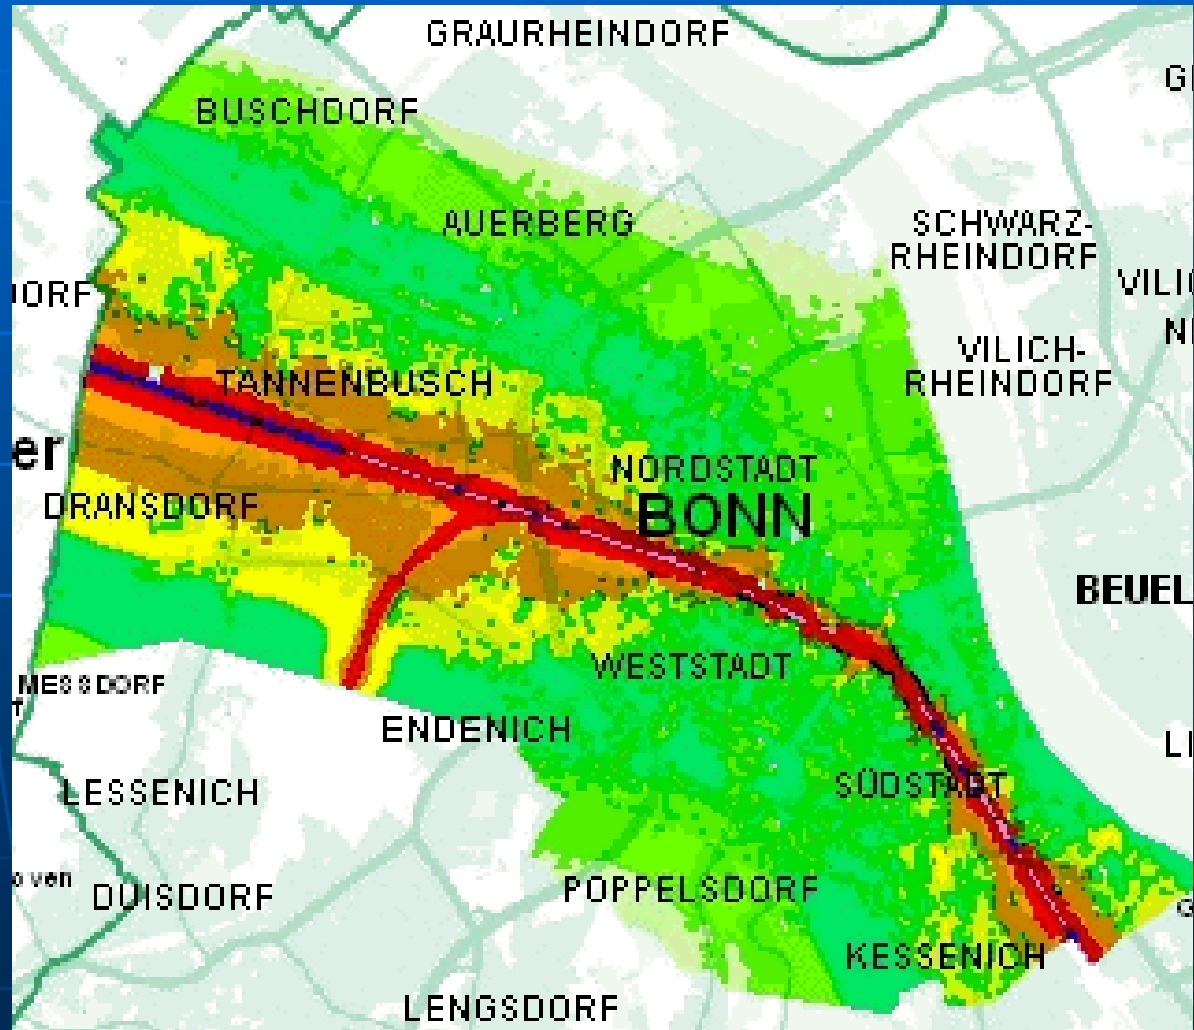

# Eisenbahnverkehr – Nacht - Schallimmission

# Eisenbahnverkehr – Nacht - Immissionswertüberschreitung

# Eisenbahnverkehr – Tag - Schallimmission